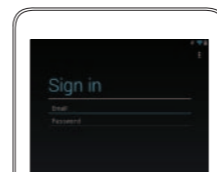

Sambungkan kabel daya dan tekan tombol daya selama 7 detik
Kết nối cáp nguồn vào và bấm nút nguồn trong 7 giây
قم بتوصيل كبل التيار واضغط على زر التشغيل لمدة 7 ثوانٍ

2 Finish Android setup

Selesaikan pengaturan Android | Hoàn tất cài đặt Android
Android إعداد

Connect to your network.
Sambungkan ke jaringan Anda.
Kết nối vào mạng của bạn.
قم بالتوصيل بالشبكة لديك.

Sign in to your account or create a new account.
Masuk ke akun Anda atau buat akun baru.
Đăng nhập vào tài khoản của bạn hoặc tạo tài khoản mới.
قم بتسجيل الدخول إلى حسابك أو قم بإنشاء حساب جديد.