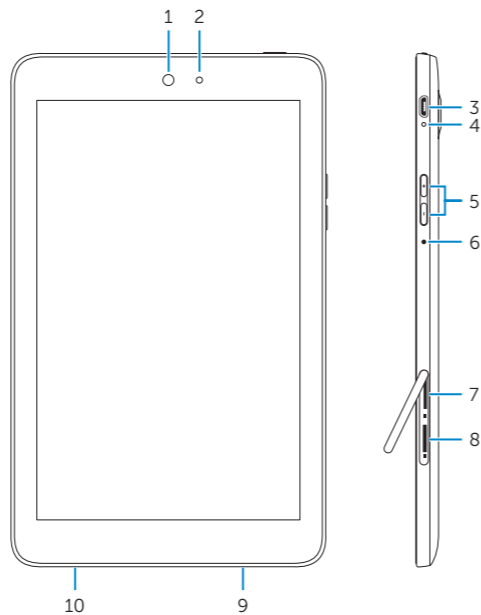

dell.com/contactdell

dell.com/regulatory_compliance

T02D

T02D003, T02D004

Venue 8 LTE/3840 LTE/3840 HSPA+/3840

Features

Fitur | Tính năng | الميزات

1. Front camera
2. Ambient-light sensor
3. Micro-USB/charging port
4. Battery-charging status light
5. Volume buttons (2)
6. Microphone
7. SIM-card slot (LTE/HSPA+ models only)
8. MicroSD-card slot
9. Speaker
10. Service Tag label
11. Rear camera
12. Power button
13. Headset port

1. Kamera depan
2. Sensor cahaya lingkungan
3. Port micro-USB/pengisian daya
4. Lampu status pengisian baterai
5. Tombol volume (2)
6. Mikrofon
7. Slot kartu SIM (model LTE/HSPA+ saja)
8. Slot kartu-MicroSD
9. Speaker
10. Label Tag Servis
11. Kamera belakang
12. Tombol daya
13. Port headset

1. Camera trước
2. Cảm biến ánh sáng xung quanh
3. Cổng micro-USB/cổng sạc
4. Đèn trạng thái sạc pin
5. Nút âm lượng (2)
6. Micrô
7. Khe thẻ SIM (chỉ các model LTE/HSPA+)
8. Khe thẻ microSD
9. Loa
10. Nhân Thẻ Dịch Vụ
11. Camera sau
12. Nút nguồn
13. Cổng tai nghe